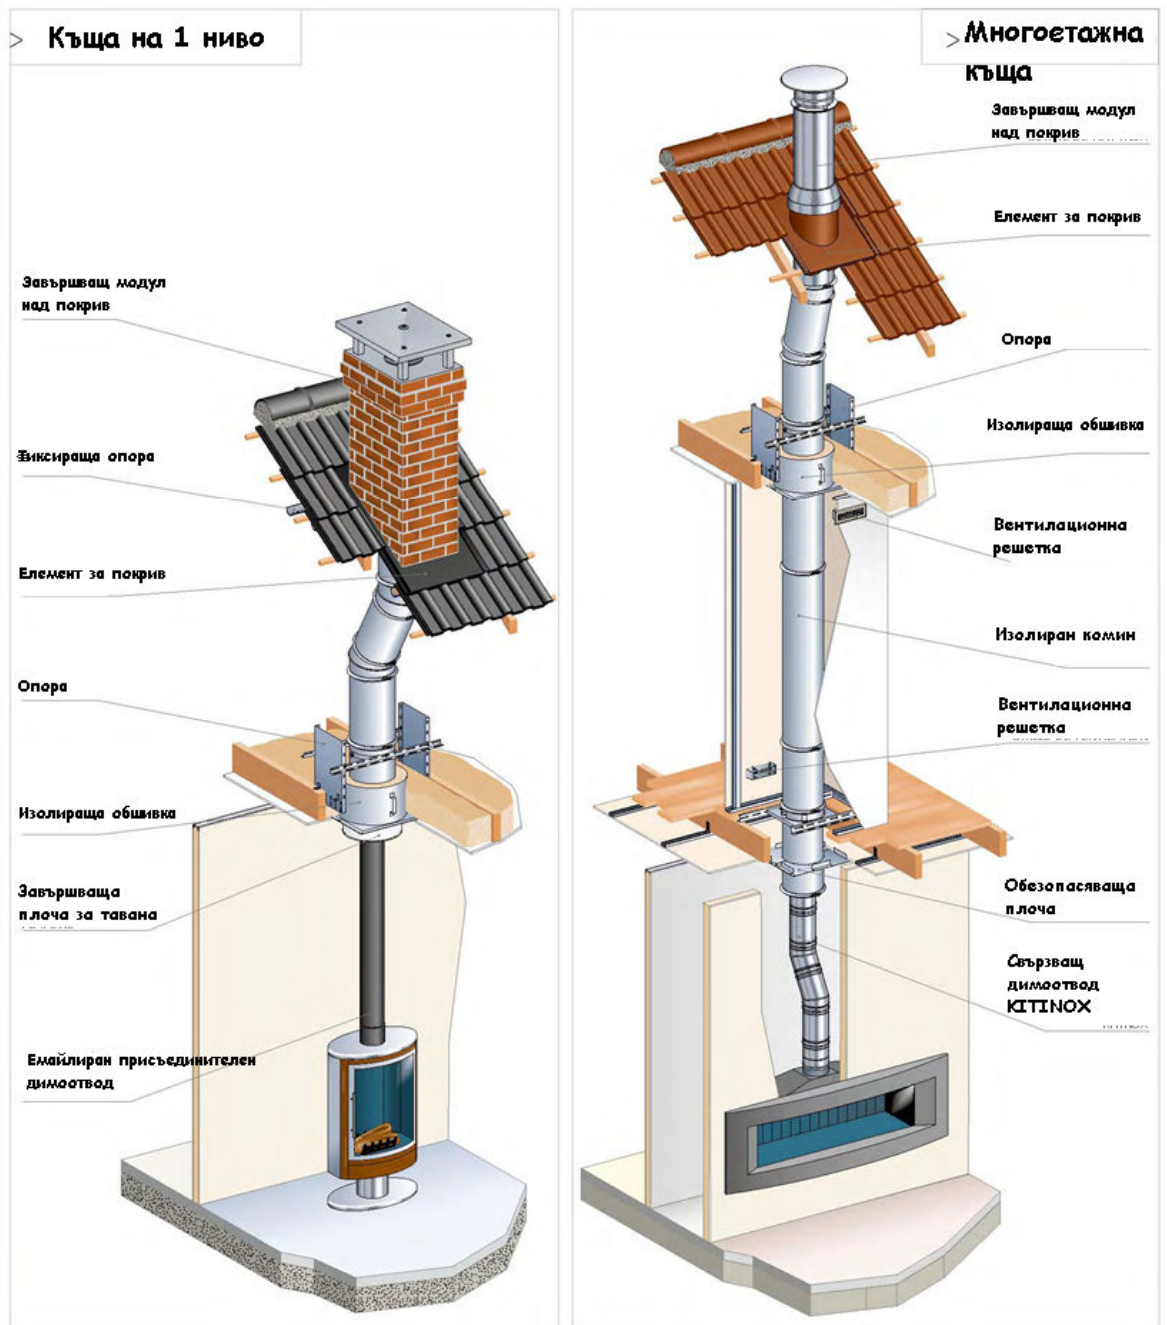

СИСТЕМИ ROUJOLAT ЗА КОМИНИ НА ЕДНОФАМИЛНИ КЪЩИ

ОБЩА СХЕМА