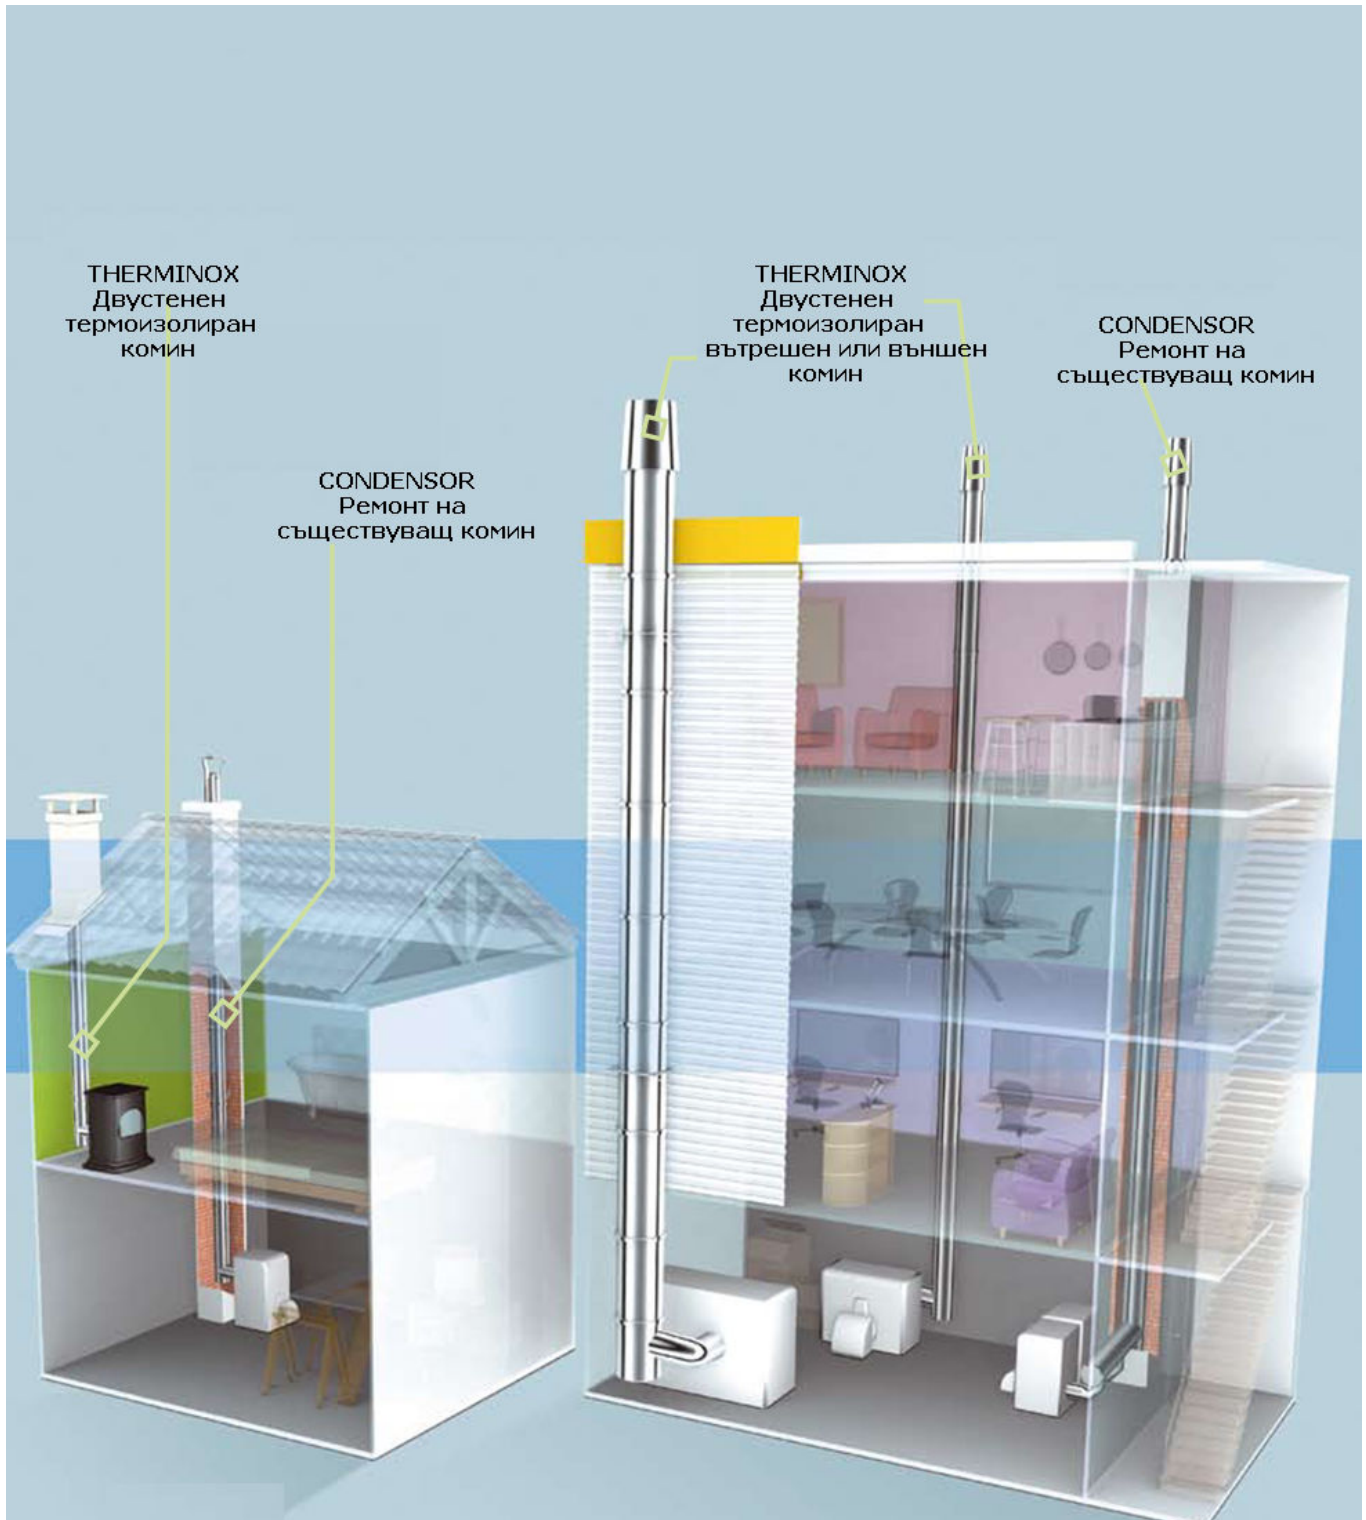

## СИСТЕМИ ROUJOLAT ЗА КОМИНИ НА ЕДНОФАМИЛНИ КЪЩИ

## ТЕРМОИЗОЛИРАНИ КОМИНИ ЗА ОБЩЕСТВЕНИ СГРАДИ

Предназначени за свързване на различни типове котли, работещи на традиционните горива: нафта, дърва, ...

THERMINOX позволява бърз и лесен монтаж, както външен, така и вътрешен.